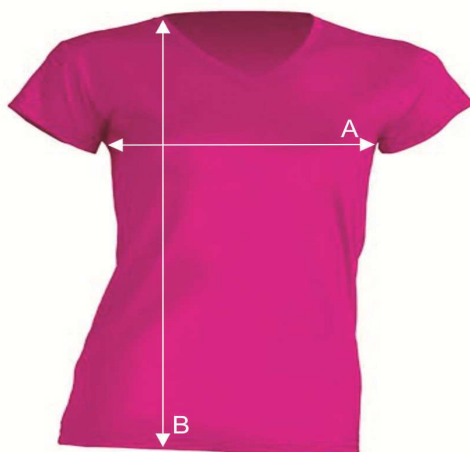

Таблиця розмірів

Футболка жіноча

LADY COMFORT V-NECK

Ref: TSRLCMFP

		S	M	L	XL	XXL
A	Ширина, см	42	44	46	48	50
B	Довжина, см	60	62	64	66	68

*Дані наведені з інформативною метою і можуть відхилитися від вказаних в допустимих межах.