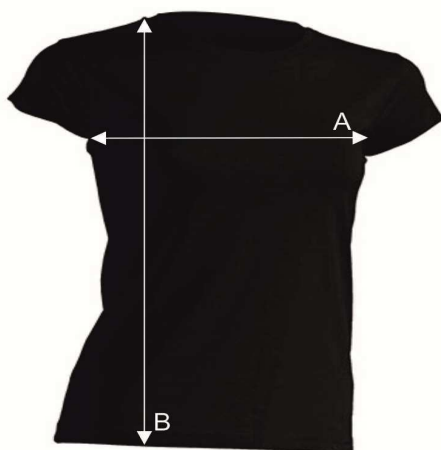

# Таблица размеров

Футболка женская

## LADY PREMIUM

Ref: TSRPRM

		S	M	L	XL	XXL	3XL
A	Ширина, см	42	44	46	48	50	52
B	Длина, см	60	63	64	66	68	70

\*Данные могут отклоняться от указанных в допустимых пределах и являются ориентировочными.

Информация по уходу: