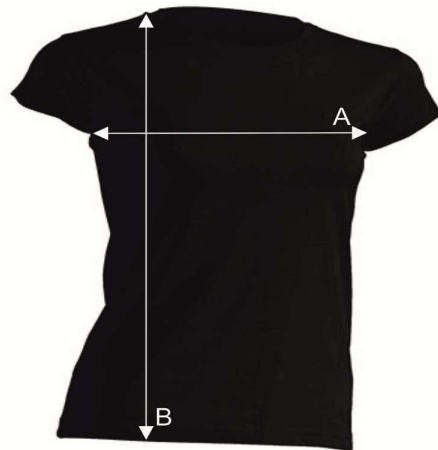

Таблиця розмірів

Футболка жіноча

LADY PREMIUM

Ref: TSRPRM

		S	M	L	XL	XXL	3XL
A	Ширина, см	42	44	46	48	50	52
B	Довжина, см	60	63	64	66	68	70

*Дані наведені з інформативною метою і можуть відхилятися від вказаних в допустимих межах.