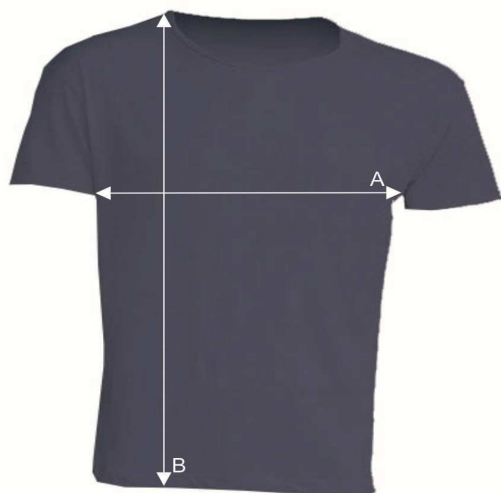

# Таблица размеров

Футболка мужская

## URBAN SEA MAN

Ref: TSSEA

		S	M	L	XL
A	Ширина, см	52	54	56	58
B	Длина, см	70	72	74	76

\*Данные могут отклоняться от указанных в допустимых пределах и являются ориентировочными.

Информация по уходу: