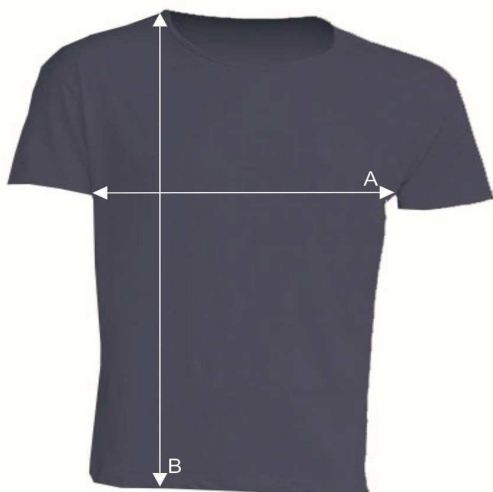

# Таблиця розмірів

Футболка чоловіча

## URBAN SEA MAN

Ref: TSSEA

		S	M	L	XL
A	Ширина, см	52	54	56	58
B	Довжина, см	70	72	74	76

\*Дані наведені з інформативною метою і можуть відхилитися від вказаних в допустимих межах.

Інформація по догляду: