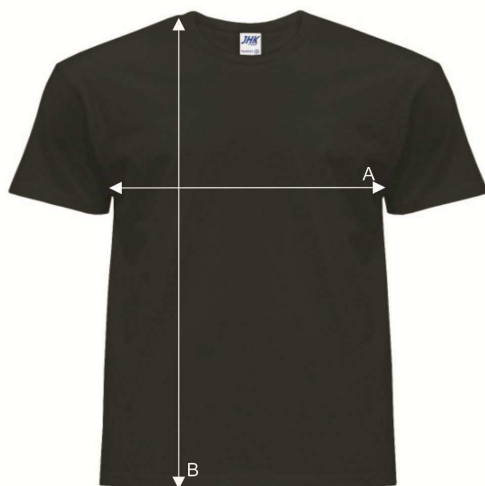

Таблиця розмірів

Футболка чоловіча

URBAN T-SHIRT

Ref: TSUA150

		S	M	L	XL	XXL
A	Ширина, см	48	51	55	58	61
B	Довжина, см	71	74	76	79	81

*Дані наведені з інформативною метою і можуть відхилятися від вказаних в допустимих межах.