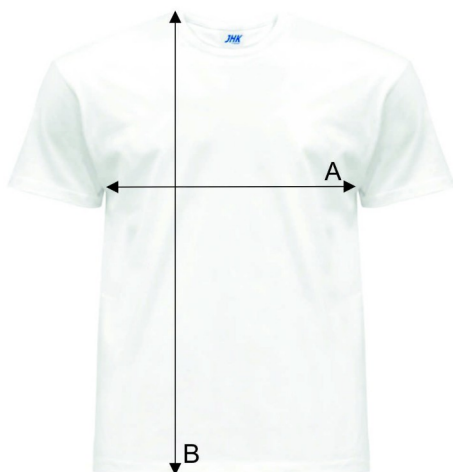

Таблица размеров

Футболка унисекс

URBAN OVERSIZE

Ref: TSUA OVER

		XS	S	M	L	XL	XXL
A	Ширина, см	53	56	59	62	65	68
B	Длина, см	72	74	76	78	80	82

*Данные могут отклоняться от указанных в допустимых пределах и являются ориентировочными.