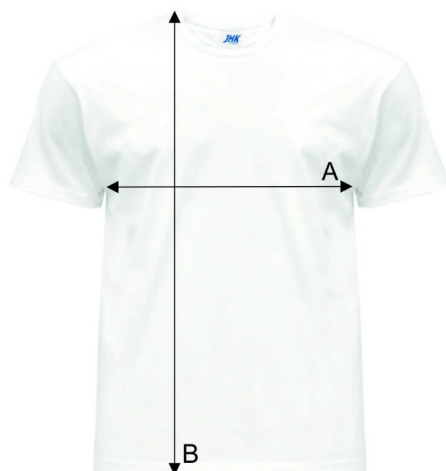

Таблиця розмірів

Футболка унісекс

URBAN OVERSIZE

Ref: TSUA OVER

		XS	S	M	L	XL	XXL
A	Ширина, см	53	56	59	62	65	68
B	Довжина, см	72	74	76	78	80	82

* Дані наведені з інформативною метою і можуть відхилятися від вказаних в допустимих межах.