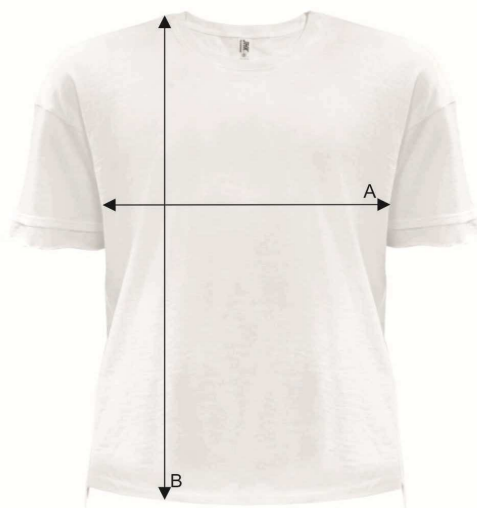

Таблица размеров

Футболка мужская

URBAN BREAK

Ref: TSUABREAK

		S	M	L	XL
A	Ширина, см	53	55	57	59
B	Длина, см	72	74	76	78

*Данные могут отклоняться от указанных в допустимых пределах и являются ориентировочными.