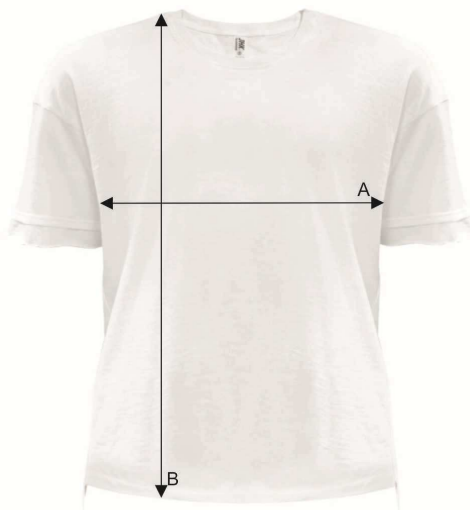

Таблиця розмірів

Футболка чоловіча

URBAN BREAK

Ref: TSUABREAK

		S	M	L	XL
A	Ширина, см	53	55	57	59
B	Довжина, см	72	74	76	78

*Дані наведені з інформативною метою і можуть відхилитися від вказаних в допустимих межах.