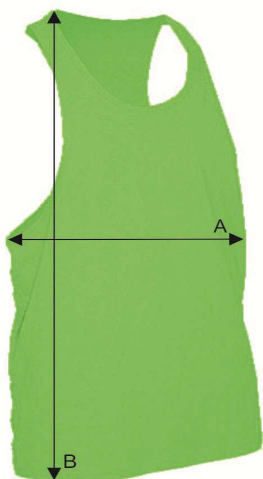

Таблица размеров

Майка унисекс

URBAN BEACH UNISEX

Ref: TSUALBCH

		XS	S	M	L	XL
A	Ширина, см	48	50	52	54	56
B	Длина, см	70	72	74	76	78

*Данные могут отклоняться от указанных в допустимых пределах и являются ориентировочными.