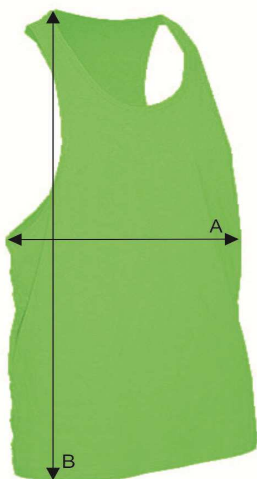

Таблиця розмірів

Майка унісекс

URBAN BEACH UNISEX

Ref: TSUALBCH

		XS	S	M	L	XL
A	Ширина, см	48	50	52	54	56
B	Довжина, см	70	72	74	76	78

*Дані наведені з інформативною метою і можуть відхилитися від вказаних в допустимих межах.