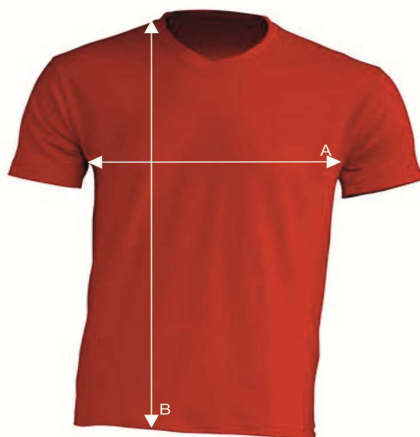

Таблица размеров

Футболка мужская

URBAN V-NECK

Ref: TSUAPICO

		S	M	L	XL	XXL
A	Ширина, см	48	51	53	56	58
B	Длина, см	70	72	74	76	80

*Данные могут отклоняться от указанных в допустимых пределах и являются ориентировочными.