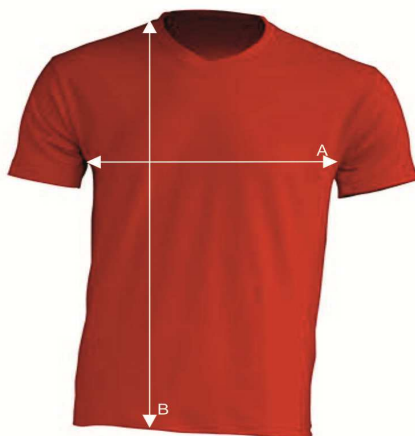

Таблиця розмірів

Футболка чоловіча

URBAN V-NECK

Ref: TSUAPICO

		S	M	L	XL	XXL
A	Ширина, см	48	51	53	56	58
B	Довжина, см	70	72	74	76	80

*Дані наведені з інформативною метою і можуть відхилитися від вказаних в допустимих межах.