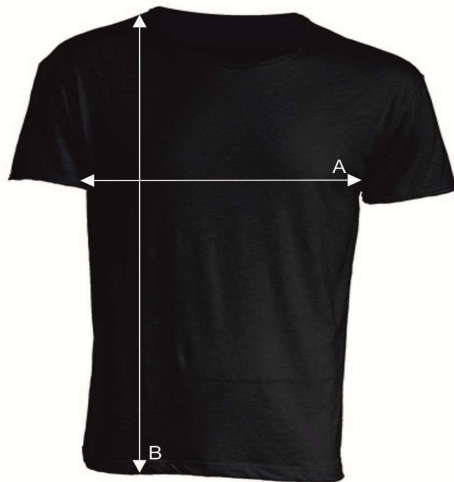

Таблиця розмірів

Футболка чоловіча

URBAN SLUB MEN

Ref: TSUASLB

		XS	S/M	L
A	Ширина, см	52	54	58
B	Довжина, см	70	72	76

*Дані наведені з інформативною метою і можуть відхилятися від вказаних в допустимих межах.