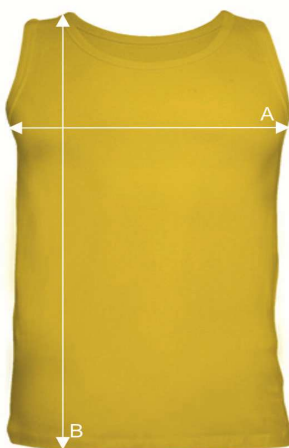

Таблица размеров

Майка мужская

URBAN STRAP

Ref: TSUASTRPM

		S	M	L	XL	XXL
A	Ширина, см	52	54	56	58	60
B	Длина, см	66	68	70	72	74

*Данные могут отклоняться от указанных в допустимых пределах и являются ориентировочными.