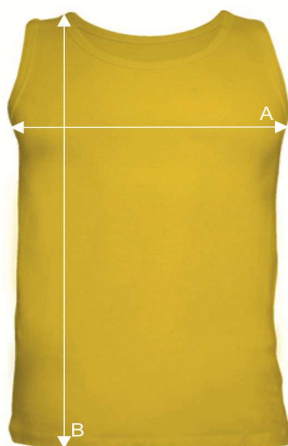

# Таблиця розмірів

Майка чоловіча

## URBAN STRAP

Ref: TSUASTRPM

		S	M	L	XL	XXL
A	Ширина, см	52	54	56	58	60
B	Довжина, см	66	68	70	72	74

\*Дані наведені з інформативною метою і можуть відхилитися від вказаних в допустимих межах.

Інформація по догляду: