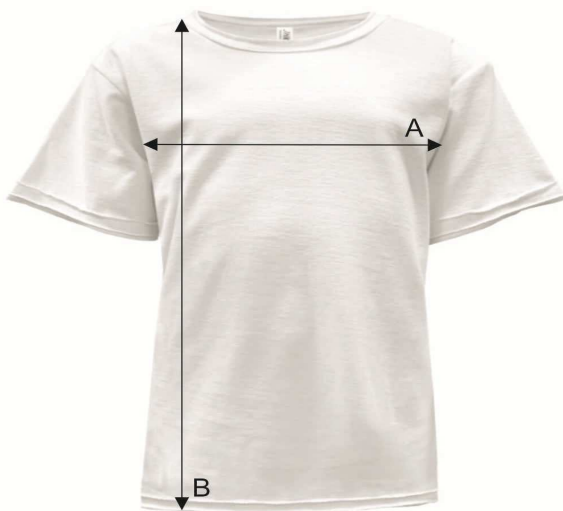

Таблица размеров

Футболка детская

URBAN SEA KID

Ref: TSUKSEA

		1/2	3/4	5/6	7/8	9/11	12/14
A	Ширина, см	29	32	35	38	41	43
B	Длина, см	40	44	49	52	58	61

*Данные могут отклоняться от указанных в допустимых пределах и являются ориентировочными.