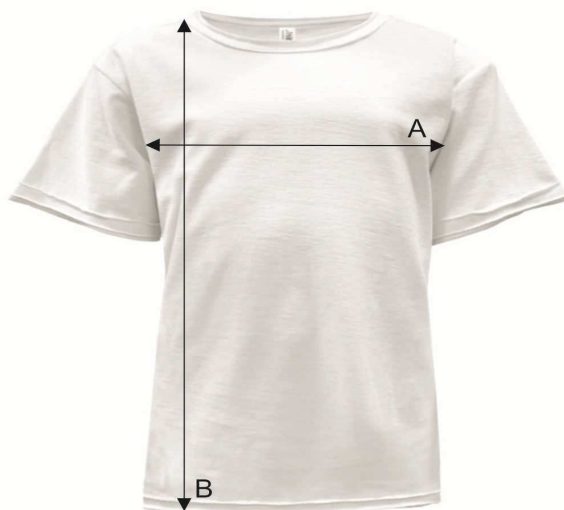

Таблиця розмірів

Футболка дитяча

URBAN SEA KID

Ref: TSUKSEA

		1/2	3/4	5/6	7/8	9/11	12/14
A	Ширина, см	29	32	35	38	41	43
B	Довжина, см	40	44	49	52	58	61

*Дані наведені з інформативною метою і можуть відхилитися від вказаних в допустимих межах.