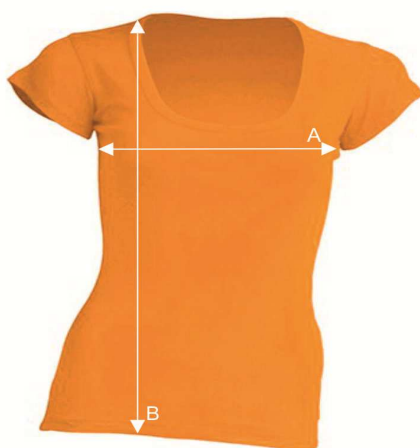

Таблица размеров

Футболка женская

CRETA

Ref: TSULCRT

		S	M	L	XL
A	Ширина, см	34	36	39	42
B	Длина, см	63	64	65	66

*Данные могут отклоняться от указанных в допустимых пределах и являются ориентировочными.

Информация по уходу: