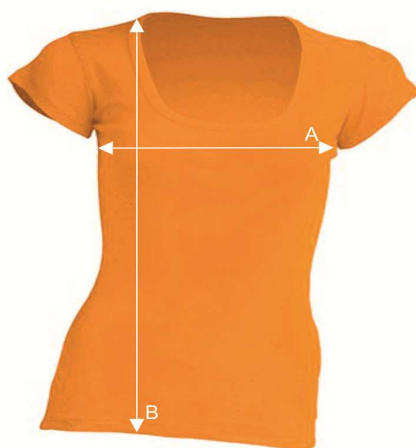

Таблиця розмірів

Футболка жіноча

CRETA

Ref: TSULCRT

		S	M	L	XL
A	Ширина, см	34	36	39	42
B	Довжина, см	63	64	65	66

*Дані наведені з інформативною метою і можуть відхилитися від вказаних в допустимих межах.

Інформація по догляду: