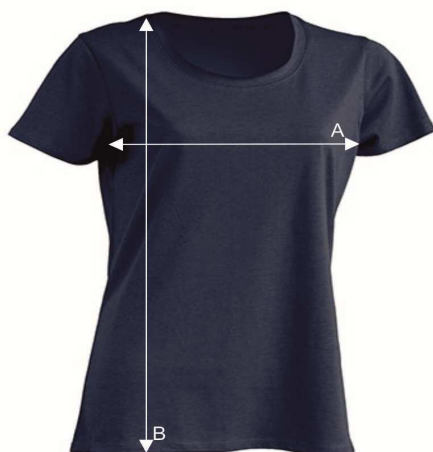

Таблица размеров

Футболка женская

PALMA

Ref: TSULPLM

		S	M	L	XL
A	Ширина, см	48	50	52	54
B	Длина, см	66	68	70	72

*Данные могут отклоняться от указанных в допустимых пределах и являются ориентировочными.

Информация по уходу: