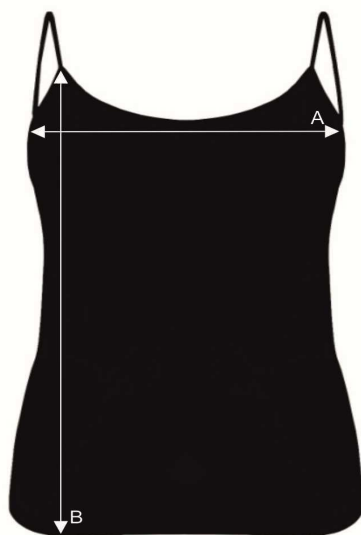

Таблица размеров

Майка женская

SAONA

Ref: TSULSAONA

		S	M	L	XL
A	Ширина, см	34	39	44	46
B	Длина, см	55	57	57	59

*Данные могут отклоняться от указанных в допустимых пределах и являются ориентировочными.

Информация по уходу: