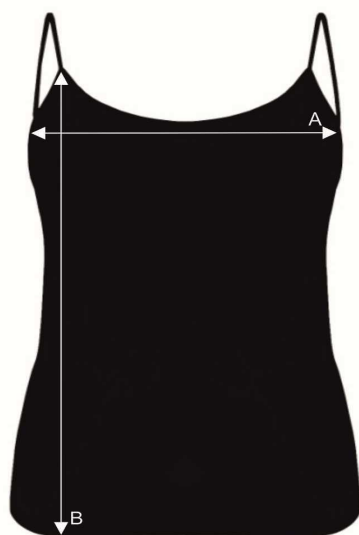

Таблиця розмірів

Майка жіноча

SAONA

Ref: TSULSAONA

		S	M	L	XL
A	Ширина, см	34	39	44	46
B	Довжина, см	55	57	57	59

*Дані наведені з інформативною метою і можуть відхилятися від вказаних в допустимих межах.

Інформація по догляду: