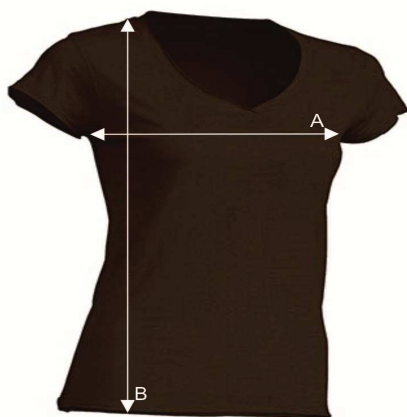

Таблица размеров

Футболка женская

SICILIA

Ref: TSULSCL

		S	M	L	XL
A	Ширина, см	40	42	45	48
B	Длина, см	64	66	68	70

*Данные могут отклоняться от указанных в допустимых пределах и являются ориентировочными.

Информация по уходу: