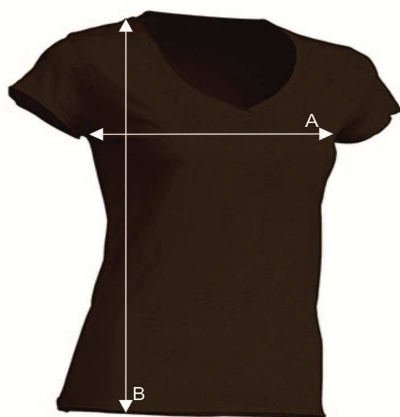

Таблиця розмірів

Футболка жіноча

SICILIA

Ref: TSULSCL

		S	M	L	XL
A	Ширина, см	40	42	45	48
B	Довжина, см	64	66	68	70

*Дані наведені з інформативною метою і можуть відхилитися від вказаних в допустимих межах.