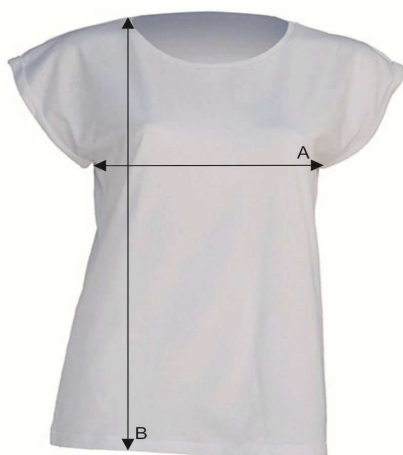

Таблиця розмірів

Футболка жіноча

ТОВАГО

Ref: TSULTBG

		S	M	L
A	Ширина, см	49	51	53
B	Довжина, см	66	68	72

*Дані наведені з інформативною метою і можуть відхилитися від вказаних в допустимих межах.

Інформація по догляду: