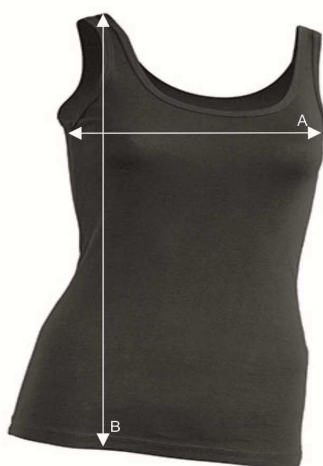

Таблица размеров

Майка женская

VICTORIA

Ref: TSULVCTR

		S	M	L	XL
A	Ширина, см	30	34	38	42
B	Длина, см	65	67	69	71

*Данные могут отклоняться от указанных в допустимых пределах и являются ориентировочными.

Информация по уходу: