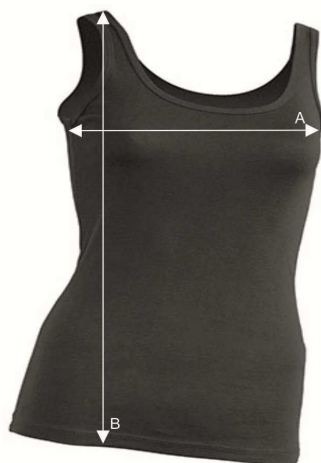

# Таблиця розмірів

Майка жіноча

# VICTORIA

Ref: TSULVCTR

		S	M	L	XL
A	Ширина, см	30	34	38	42
B	Довжина, см	65	67	69	71

\*Дані наведені з інформативною метою і можуть відхилятися від вказаних в допустимих межах.

Інформація по догляду: